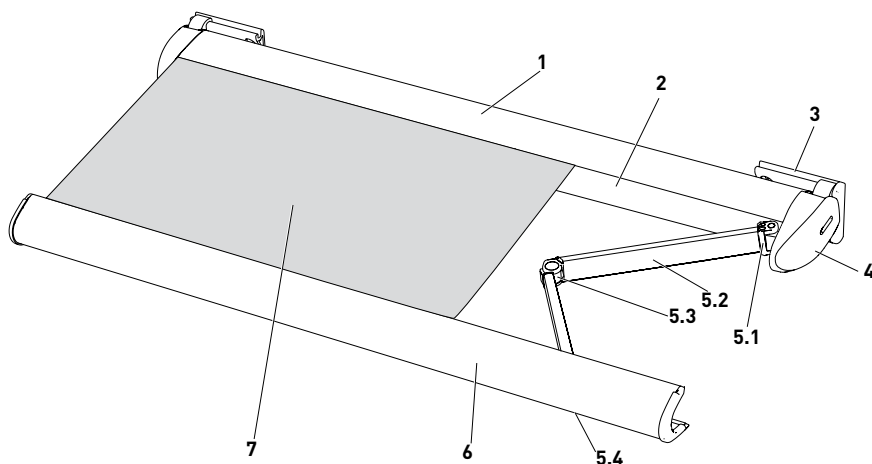

Type	Min. bredde	Maks. bredde	Udfald	Hældningsgrad (anbefalet min. 10°)
JM-580				
Drejestang/ motor	1,84 m	5 m	1,50 - 3,00 m	5 - 40°

Tegning

1. Kasette
2. Rullebom, galvaniseret stål
3. Konsol/montagebeslag
4. Endebund kasette
5. Knækarm
  - 5.1 Armsbeslag
  - 5.2 Knækarmsprofil
  - 5.3 Midterste knækarmled
  - 5.4 Forstangholder
6. Forstang
7. Markisedug i 100% kvalitetsakryl med gennemfarvede tråde. Lys- og farveægte

Vandafvisende og smudsafvisende imprægnering. Stofvægt 290 g/m². Sømme på dugen er altid placeret symmetrisk fra midten. Farvevalg frit i vores kollektion

Stellet er udført i pulverlakeret aluminium i hvid (RAL 9016), lysegrå (RAL 9006) eller antracit (RAL W4916).

Alle skruer og bolte er af rustfrit stål

Råd og vejledning

Jyllands Markisefabrik A/S er en af landets førende og mest erfarne producenter og leverandører af solafskærmning. Vores håndværkstraditioner går tilbage til 1946, og vi stiller med glæde vores ekspertise til rådighed i forbindelse med valg af den rette løsning. Vi udarbejder ligeledes gerne et uforpligtende tilbud.

Kontakt os på telefon 86 22 75 00 for nærmere information.