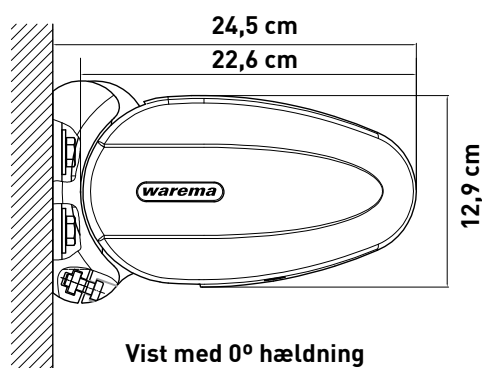

Type	Min. bredde	Maks. bredde	Udfald	Hældningsgrad (anbefalet min. 10°)
JM-580				
Drejestang/ motor	1,84 m	5 m	1,50 - 3,00 m	5 - 40°

Tegning

1. Kasette
2. Rullebom, galvaniseret stål
3. Konsol/montagebeslag
4. Endebund kasette
5. Knækarm
  - 5.1 Armsbeslag
  - 5.2 Knækarmsprofil
  - 5.3 Midterste knækarmled
  - 5.4 Forstangholder
6. Forstang
7. Markisedug i 100% kvalitetsakryl med gennemfarvede tråde. Lys- og farveægte

Vandafvisende og smudsafvisende imprægnering. Stofvægt 290 g/m². Sømme på dugen er altid placeret symmetrisk fra midten. Farvevalg frit i vores kollektion

Stellet er udført i pulverlakeret aluminium i hvid (RAL 9016), lysegrå (RAL 9006) eller antracit (RAL W4916).

Alle skruer og bolte er af rustfrit stål

Råd og vejledning

Jyllands Markisefabrik A/S er en af landets førende og mest erfarne producenter og leverandører af solafskærmning. Vores håndværkstraditioner går tilbage til 1946, og vi stiller med glæde vores ekspertise til rådighed i forbindelse med valg af den rette løsning. Vi udarbejder ligeledes gerne et uforpligtende tilbud.

Kontakt os på telefon 86 22 75 00 for nærmere information.