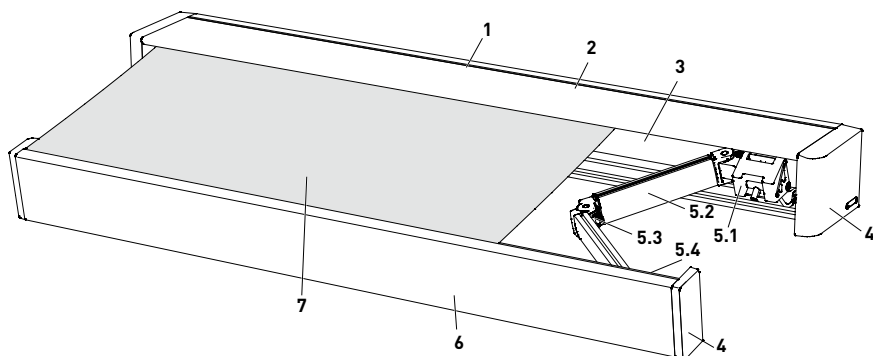

Tegning

1. Kasette
2. Rullebom, galvaniseret stål
3. Dugføringsprofil
4. Endebund
5. Knækarm
  - 5.1 Armbeslag
  - 5.2 Knækarmsprofil
  - 5.3 Midterste knækarmled
  - 5.4 Forstangholder
6. Forstang
7. Markisedug i 100% kvalitetsakryl med gennemfarvede tråde. Lys- og farveægte

Vandafvisende og smudsafvisende imprægnering. Stofvægt 290 g/m². Sømme på dugen er altid placeret symmetrisk fra midten. Farvevalg frit i vores kollektion

Stellet er udført i pulverlakeret aluminium i en valgt standard RAL farve

Alle skruer og bolte er af rustfrit stål

Type JM-K70	Min. bredde	Maks. bredde	Udfald	Hældningsgrad
Motor, enkelt	2,21 m	7,00 m	1,50 - 4,00 m	12 - 35°
Motor, gruppe	4,71 m	13,50 m	1,50 - 3,50 m	

Råd og vejledning

Jyllands Markisefabrik A/S er en af landets førende og mest erfarne producenter og leverandører af solafskærmning. Vores håndværkstraditioner går tilbage til 1946, og vi stiller med glæde vores ekspertise til rådighed i forbindelse med valg af den rette løsning. Vi udarbejder ligeledes gerne et uforpligtende tilbud.

Kontakt os på telefon 86 22 75 00 for nærmere information.