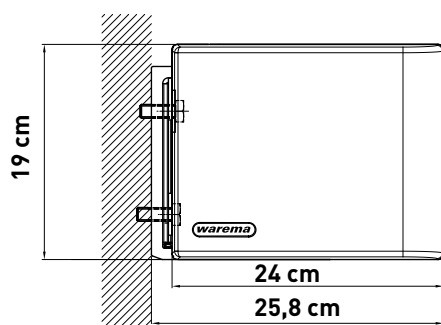

Tegning

1. Kasette
2. Rullebom, galvaniseret stål
3. Dugføringsprofil
4. Endebund
5. Knækarm
  - 5.1 Armbeslag
  - 5.2 Knækarmsprofil
  - 5.3 Midterste knækarmled
  - 5.4 Forstangholder
6. Forstang
7. Markisedug i 100% kvalitetsakryl med gennemfarvede tråde. Lys- og farveægte

Vandafvisende og smudsafvisende imprægnering. Stofvægt 290 g/m². Sømme på dugen er altid placeret symmetrisk fra midten. Farvevalg frit i vores kollektion

Stellet er udført i pulverlakeret aluminium i en valgt standard RAL farve

Alle skruer og bolte er af rustfrit stål

Type JM-K70	Min. bredde	Maks. bredde	Udfald	Hældningsgrad
Motor, enkelt	2,21 m	7,00 m	1,50 - 4,00 m	12 - 35°
Motor, gruppe	4,71 m	13,50 m	1,50 - 3,50 m	

Råd og vejledning

Jyllands Markisefabrik A/S er en af landets førende og mest erfarne producenter og leverandører af solafskærmning. Vores håndværkstraditioner går tilbage til 1946, og vi stiller med glæde vores ekspertise til rådighed i forbindelse med valg af den rette løsning. Vi udarbejder ligeledes gerne et uforpligtende tilbud.

Kontakt os på telefon 86 22 75 00 for nærmere information.