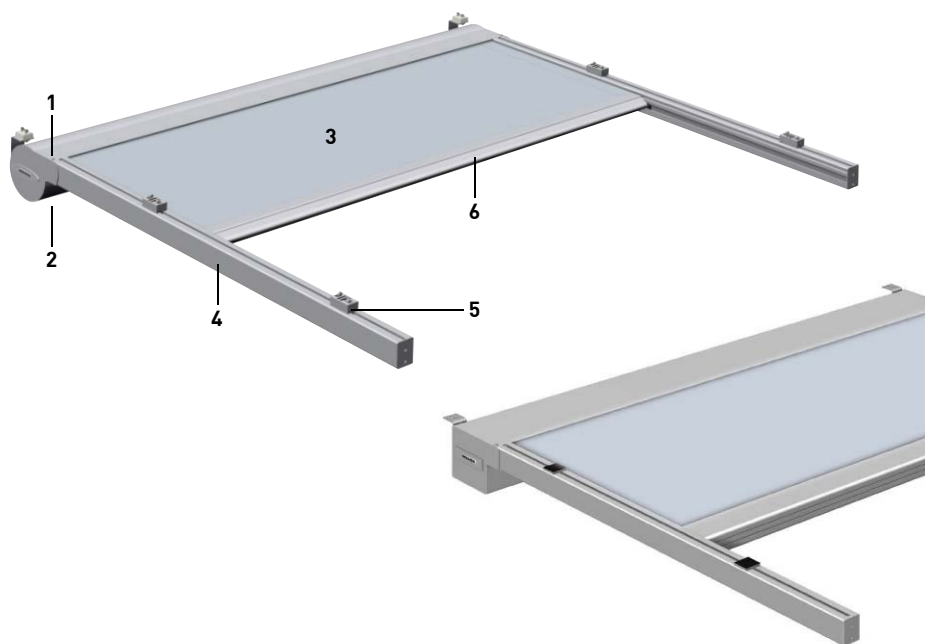

Tekniske specifikationer

Ovenlysmarkise
Type JM-W10

JM-W10² - model A

JM-W10² - model B