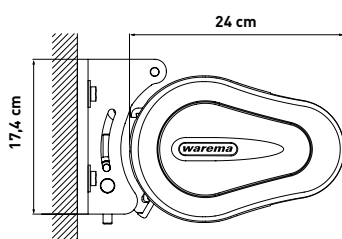

# Tekniske specifikationer

Kassettemarkise  
Type JM-K60

Vist med 5° hældning

Vist med 5° hældning  
og forstang til rulleflæse