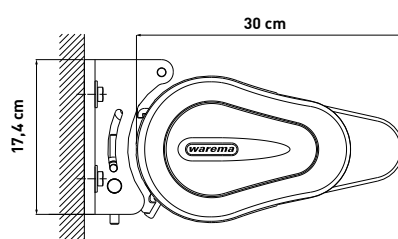

# Tekniske specifikationer

Kassettemarkise  
Type JM-K60

Vist med 5° hældning

Vist med 5° hældning  
og forstang til rulleflæse