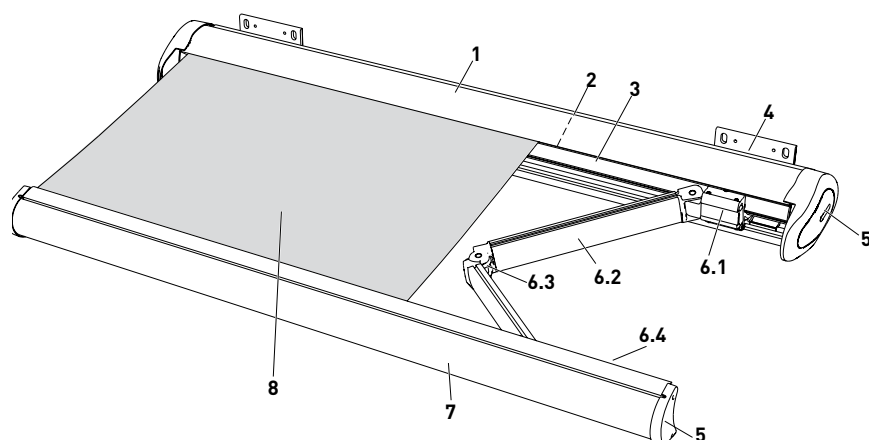

# Tekniske specifikationer

Kassettemarkise  
Type JM-K60

Vist med 5° hældning

Vist med 5° hældning  
og forstang til rulleflæse