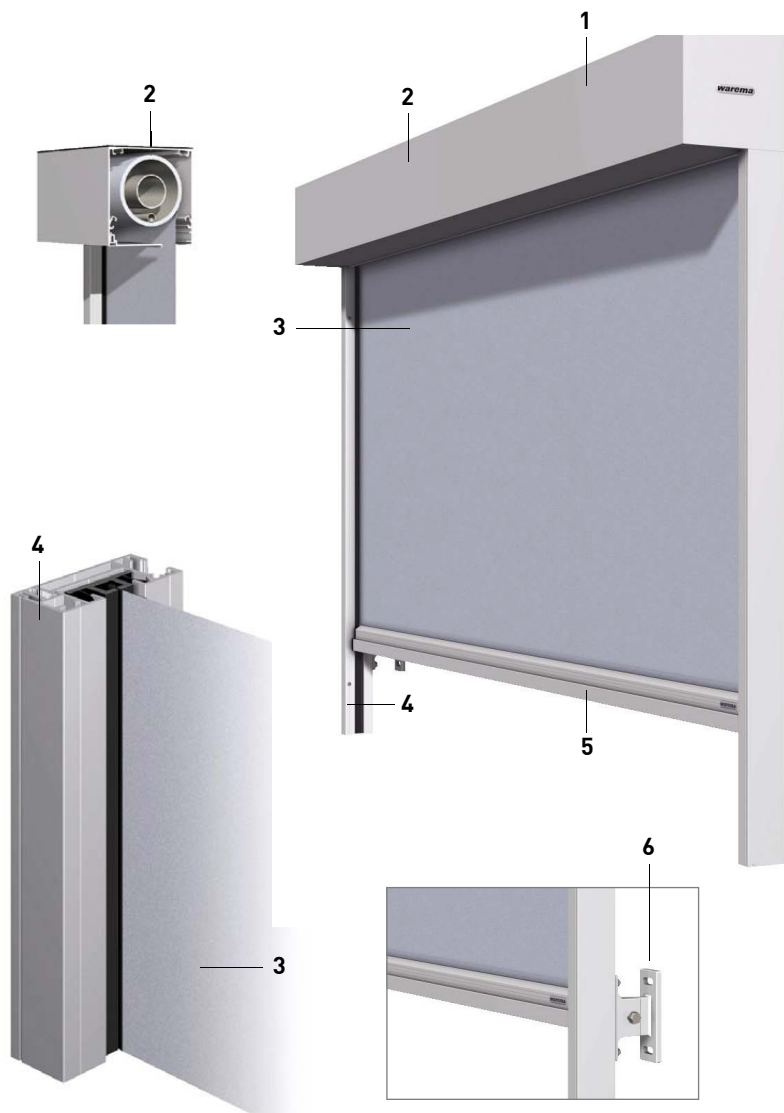

Tekniske specifikationer

Vindstabil screen
Type JM-ZipScreen